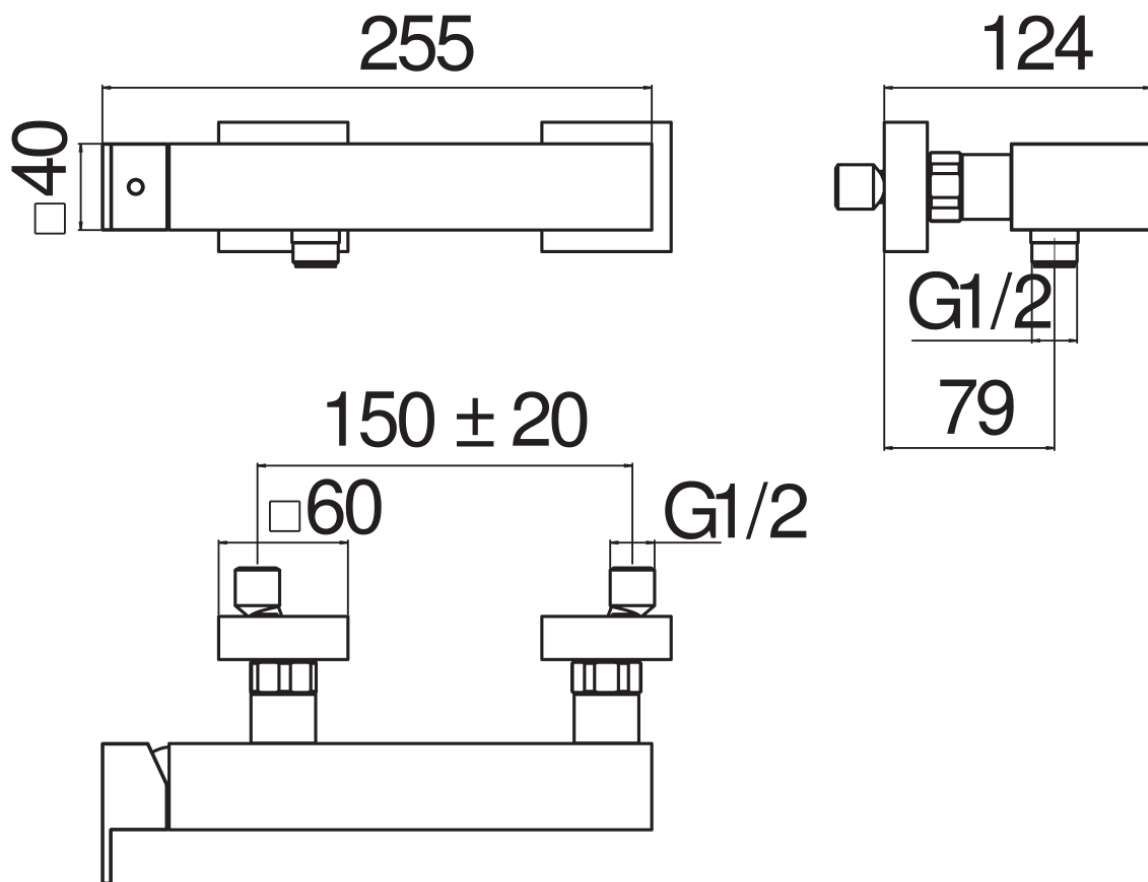

SPECIFICHE

Monocomando esterno

Chrome

Uscita  $\varnothing$  1/2"

Limitatore di portata con freno al 50%

Imballo: 37,1 x 23,7 x 11 cm / 0,00967 m<sup>3</sup> / 2,77 kg

CERTIFICAZIONI

DIAGRAMMA DI PORTATA: ACQUA CALDA/FREDDA

DIAGRAMMA DI PORTATA: ACQUA MISCELATA