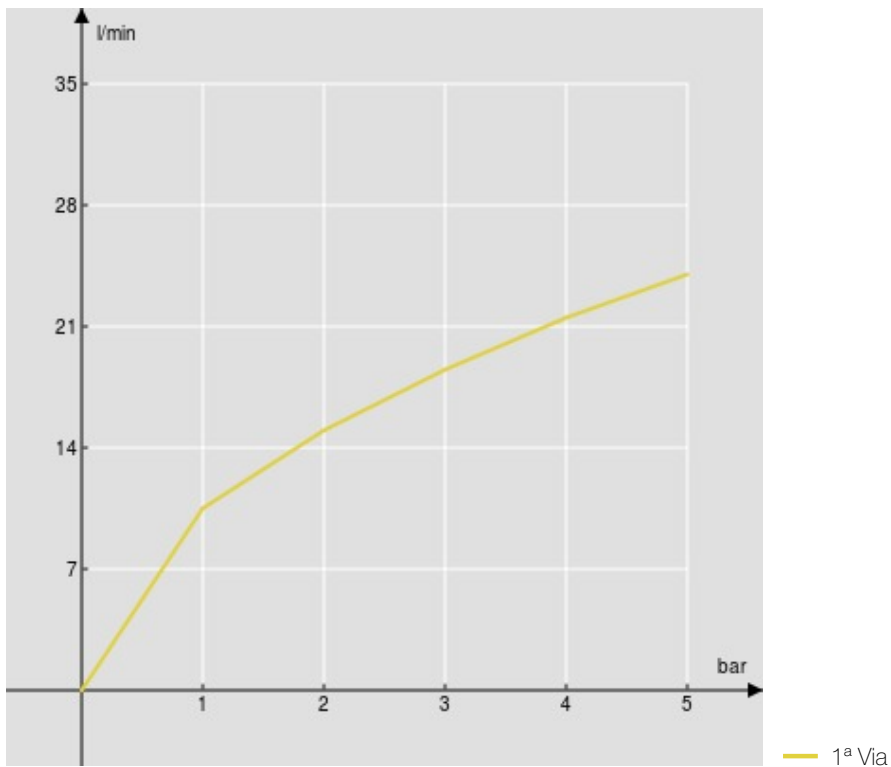

SPECIFICHE

Monocomando esterno

Chrome

Uscita  $\varnothing$  1/2"

Limitatore di portata con freno al 50%

Imballo: 37,1 x 23,7 x 11 cm / 0,00967 m<sup>3</sup> / 2,77 kg

CERTIFICAZIONI

DIAGRAMMA DI PORTATA: ACQUA CALDA/FREDDA

DIAGRAMMA DI PORTATA: ACQUA MISCELATA